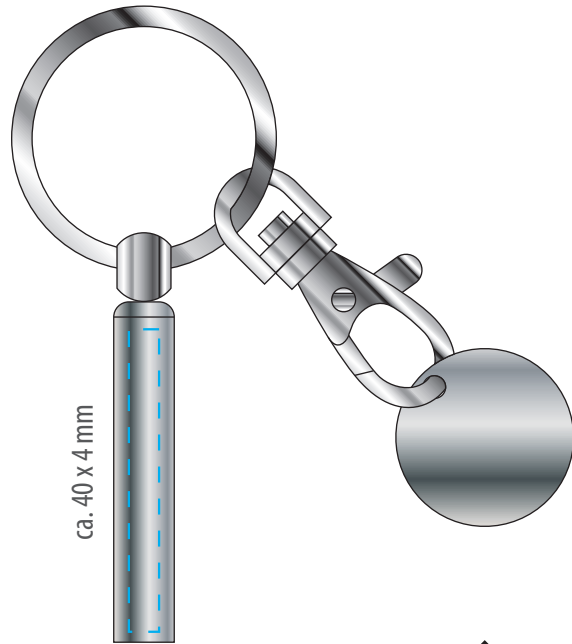

Motive über 3500 mm² müssen angefragt und auf Umsetzbarkeit geprüft werden.
Eine maximale Motivbreite von 110 mm kann nicht überschritten werden.

Aufgrund der Artikeloberflächenbeschaffenheit können wir eine 100%ige Farb- und Standgenauigkeit nicht garantieren. Dies gilt insbesondere für Wiederholungsaufträge.

Änderungen der Vorlagen aus technischen Gründen behalten wir uns vor!

EN

Legend (LAS)

Max. engraving area

Please note that for production reasons we offer following **maximum motif sizes** of

- up to **800 mm² (LAS 8)** or
- up to **1700 mm² (LAS 17)** or
- up to **2600 mm² (LAS 26)** or
- up to **3500 mm² (LAS 35)** as standards.

Motifs larger than 3500 mm² must be requested and checked for feasibility.
A maximum motif width of 110 mm cannot be exceeded.

Due to the nature of the item's surface, we cannot guarantee 100% colour and stand accuracy. This is especially true for repeat assignments.

We reserve the right to make changes to the templates for technical reasons!

10365 RE98-LEVENT

Keyring

ca. 40 x 4 mm

BACK

ca. 23,5 mm Ø

FRONT

ca. 15 x 15 mm