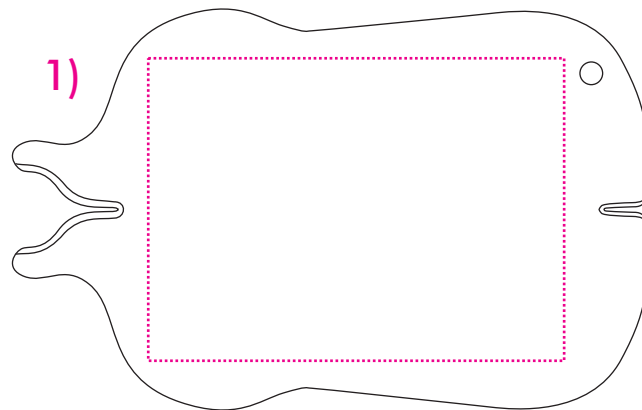

Siebdruck

Screenprinting | Zeefdruk | Sérigraphie | Serigrafía | Serigrafia

Seite 1/2

Art.Nr. 8274

1) 55 x 40 mm

2) 55 x 40 mm

Max. Druckfläche

Max. print area

Max. drukoppervlakte

Surface d'impression

Superficie máxima de impresión

Max. misura stampa

Art.Nr. 8274

1) 80 x 50 mm

Max. Druckfläche

Max. print area

Max. drukoppervlakte

Surface d'impression

Superficie máxima de impresión

Max. misura stampa