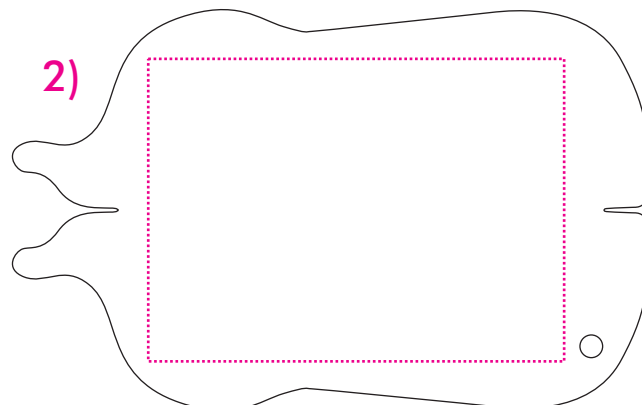

Siebdruck

Screenprinting | Zeefdruk | Sérigraphie | Serigrafía | Serigrafia

Seite 1/2

Art.Nr. 8274

1) 55 x 40 mm

2) 55 x 40 mm

Max. Druckfläche

Max. print area

Max. drukoppervlakte

Surface d'impression

Superficie máxima de impresión

Max. misura stampa

Art.Nr. 8274

1) 80 x 50 mm

Max. Druckfläche

Max. print area

Max. drukoppervlakte

Surface d'impression

Superficie máxima de impresión

Max. misura stampa